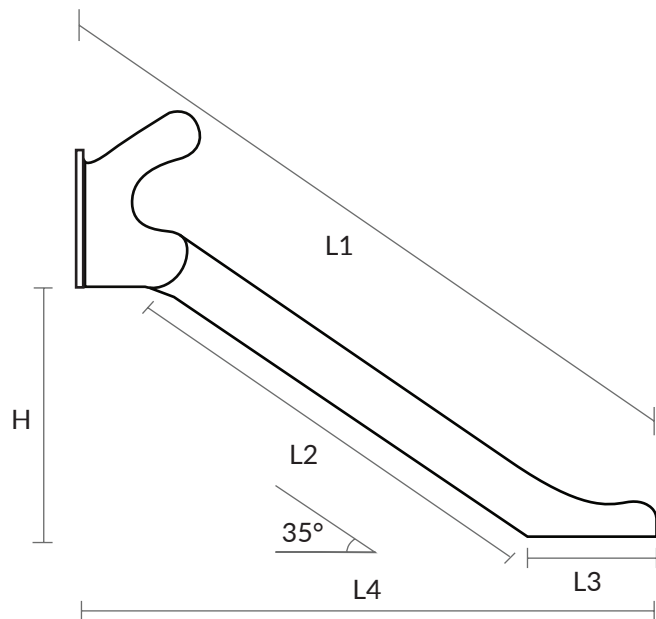

# Rutsjebane for terreng

Underlag: Fallmatte ✓ | Gress ✓ | Sand ✓

Produktnr.				H	L1	L2	L3	L4
Bredde 0,5m		Bredde 1,0 m		m	m	m	m	m
40-142-111	40-142-113	40-142-122	40-142-123	1,4	3,2	2,3	0,6	2,7
40-142-211	40-142-213	40-142-222	40-142-223	1,9	4,3	3,5	0,6	3,6
40-142-311	40-142-313	40-142-322	40-142-323	2,1	5,2	3,9	1,6	4,5
40-142-411	40-142-413	40-142-422	40-142-423	2,7	6,3	5,0	1,6	5,4
40-142-511	40-142-513	40-142-522	40-142-523	3,2	7,2	5,9	1,6	6,2
40-142-611	40-142-613	40-142-622	40-142-623	3,9	8,3	7,0	1,6	7,1